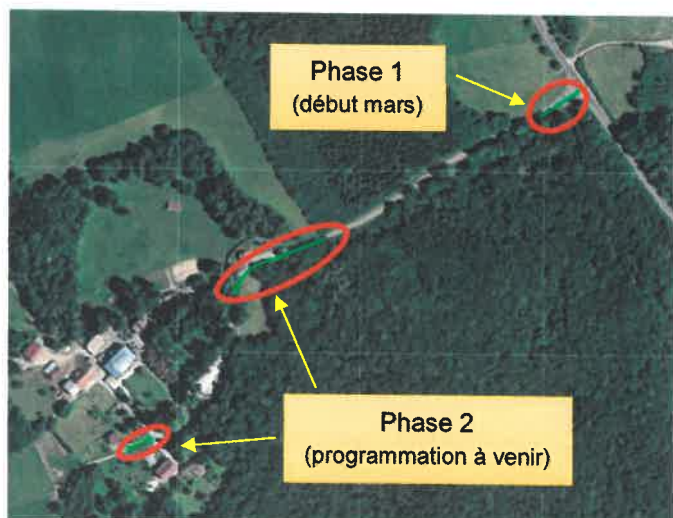

Madame, Monsieur,

Grand Besançon Métropole et la commune de PUGEY ont décidé de réaliser la réfection d'une partie de la chaussée chemin du Chalet d'Arguel.

Cette opération sera réalisée en 2 phases : la 1<sup>ère</sup> débutera à partir de début mars, sous réserve de conditions météorologiques favorables, et la seconde dans le courant du 2<sup>ème</sup> trimestre 2021.